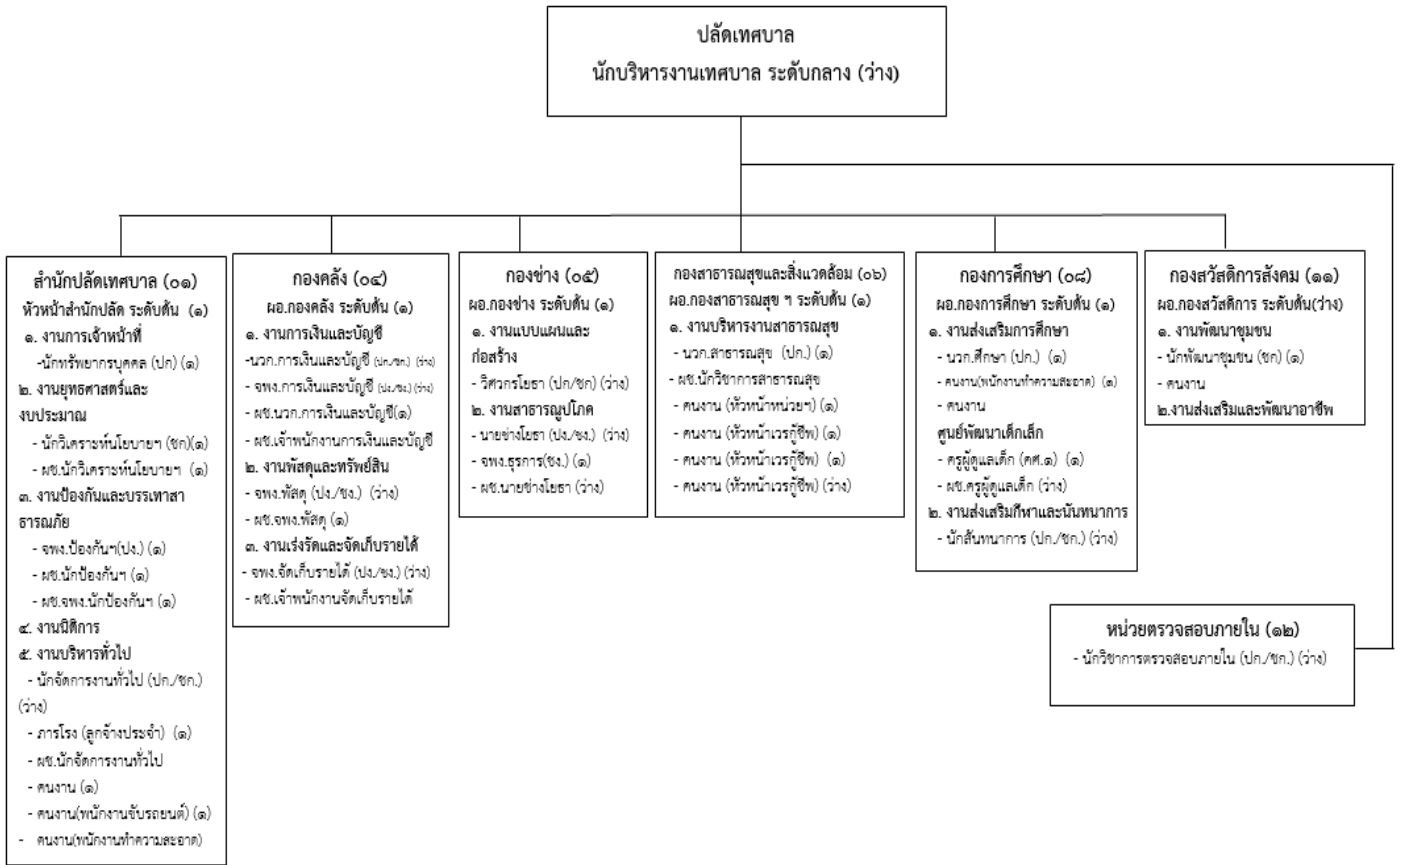

โครงสร้างและการจัดองค์กร  
แผนผังโครงสร้างการแบ่งส่วนราชการของเทศบาลตำบลหนองไผ่

โครงสร้างส่วนราชการเทศบาลตำบลหนองไผ่

โครงสร้างสำนักปลัดเทศบาล

## โครงสร้างกองคลัง

### โครงสร้างกองสวัสดิการสังคม

### โครงสร้างหน่วยตรวจสอบภายใน