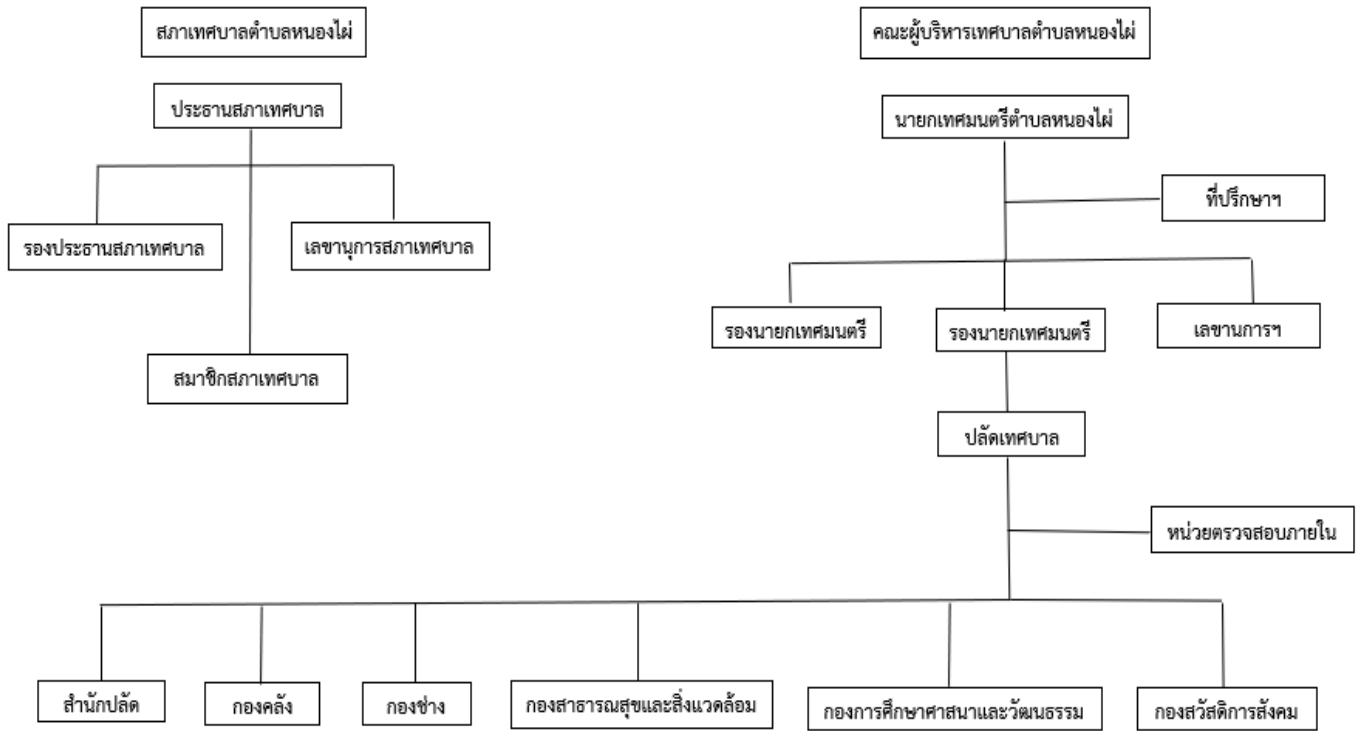

โครงสร้างและการจัดองค์กร  
แผนผังโครงสร้างการแบ่งส่วนราชการของเทศบาลตำบลหนองไผ่

โครงสร้างส่วนราชการเทศบาลตำบลหนองไผ่

โครงสร้างสำนักปลัดเทศบาล

## โครงสร้างกองคลัง

### โครงสร้างกองสวัสดิการสังคม

### โครงสร้างหน่วยตรวจสอบภายใน