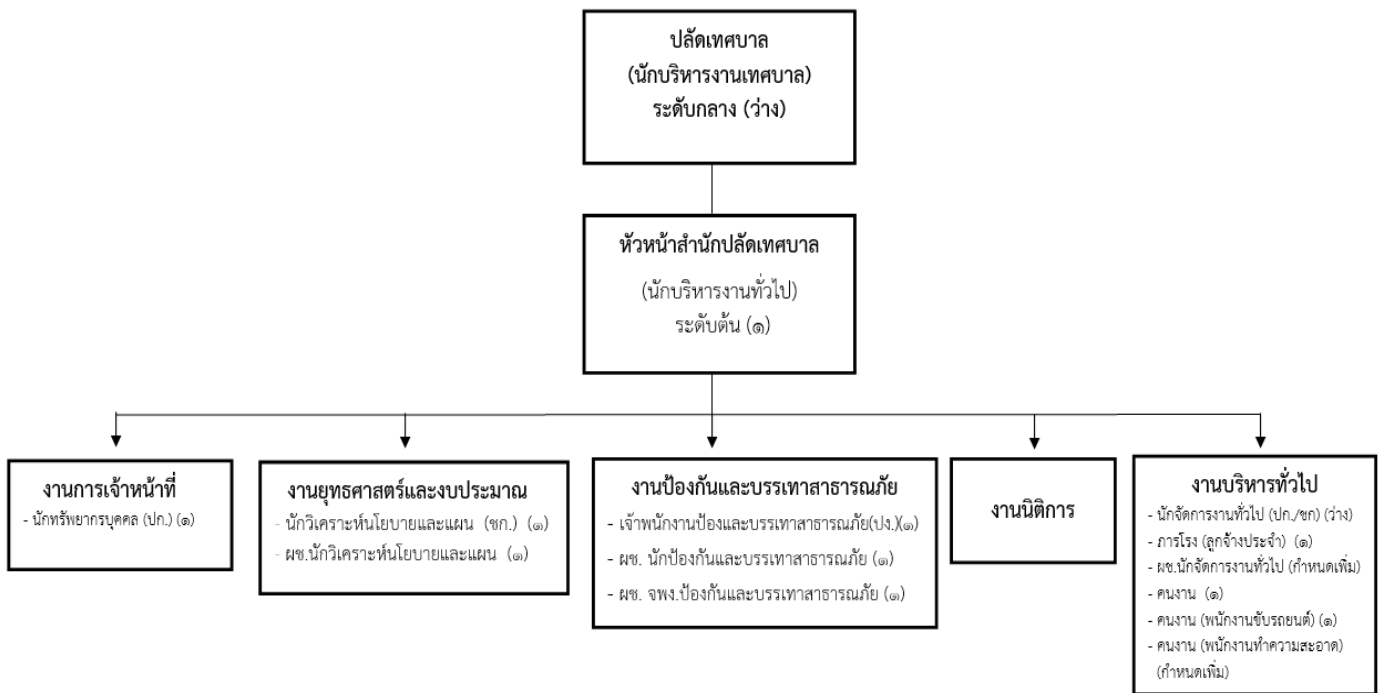

โครงสร้างและการจัดองค์กร  
แผนผังโครงสร้างการแบ่งส่วนราชการของเทศบาลตำบลหนองไผ่

โครงสร้างส่วนราชการเทศบาลตำบลหนองไผ่

โครงสร้างสำนักปลัดเทศบาล

## โครงสร้างกองคลัง

### โครงสร้างกองสวัสดิการสังคม

### โครงสร้างหน่วยตรวจสอบภายใน